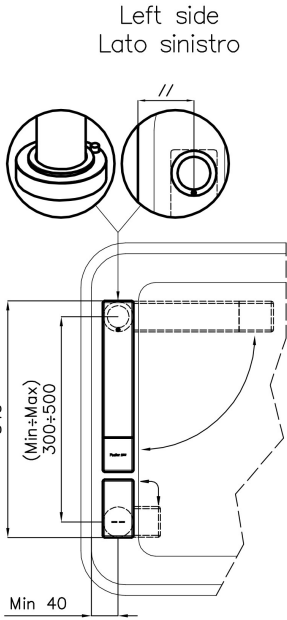

Matériau

Laiton

Textures

Chrome

Angle de rotation

360°

Base d'appui \varnothing 44 mm

Cartouche À disques céramiques

Distance trous Voir "Dessin d'encastrement"

Double trous Kit nécessaire

Trou mitigeur \varnothing 35 mm

Épaisseur maximale du top 40 mm

DESSINS TECHNIQUES

Eclipse - 8499 000

Installation sheet - Foglio installazione

Front side—Mixer tap on the left
 Lato frontale—Miscelatore a sinistra

Right side
 Lato destro

Front side—Mixer tap on the right
 Lato frontale—Miscelatore a destra

GALERIE