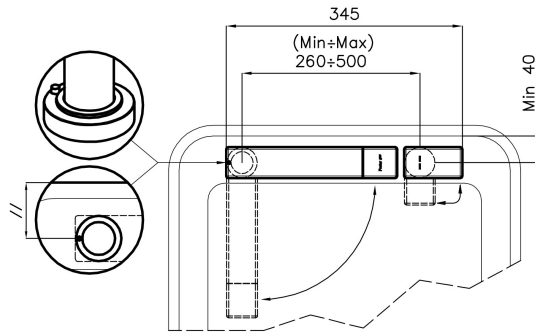

Matériau

Laiton

Textures

Chrome

Angle de rotation

360°

Base d'appui \varnothing 44 mm

Cartouche À disques céramiques

Distance trous Voir "Dessin d'encastrement"

Double trous Kit nécessaire

Trou mitigeur \varnothing 35 mm

Épaisseur maximale du top 40 mm

DESSINS TECHNIQUES

Eclipse - 8499 000

Installation sheet - Foglio installazione

Front side—Mixer tap on the left
 Lato frontale—Miscelatore a sinistra

Right side
 Lato destro

Front side—Mixer tap on the right
 Lato frontale—Miscelatore a destra

GALERIE