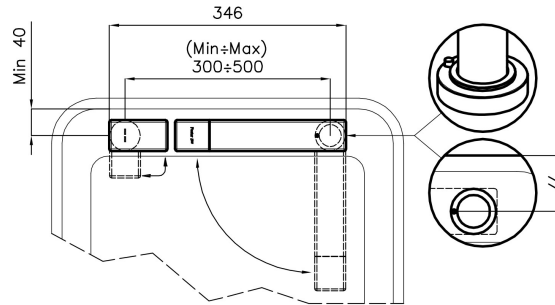

Distance trous Voir "Dessin d'encastrement"

Double trous Kit nécessaire

Trou mitigeur \varnothing 35 mm

Épaisseur maximale du top 40 mm

DESSINS TECHNIQUES

Eclipse - 8499 000

Installation sheet - Foglio installazione

Front side—Mixer tap on the left
 Lato frontale—Miscelatore a sinistra

Right side
 Lato destro

Front side—Mixer tap on the right
 Lato frontale—Miscelatore a destra

GALERIE