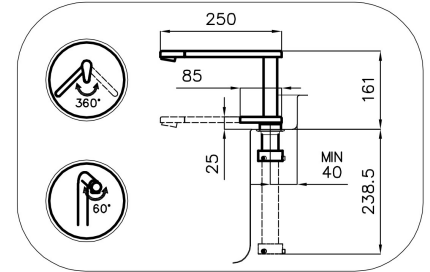

Distance trous Voir "Dessin d'encastrement"

Double trous Kit nécessaire

Trou mitigeur \varnothing 35 mm

Épaisseur maximale du top 40 mm

DESSINS TECHNIQUES

Eclipse - 8499 000

Installation sheet - Foglio installazione

Front side—Mixer tap on the left
 Lato frontale—Miscelatore a sinistra

Right side
 Lato destro

Front side—Mixer tap on the right
 Lato frontale—Miscelatore a destra

GALERIE