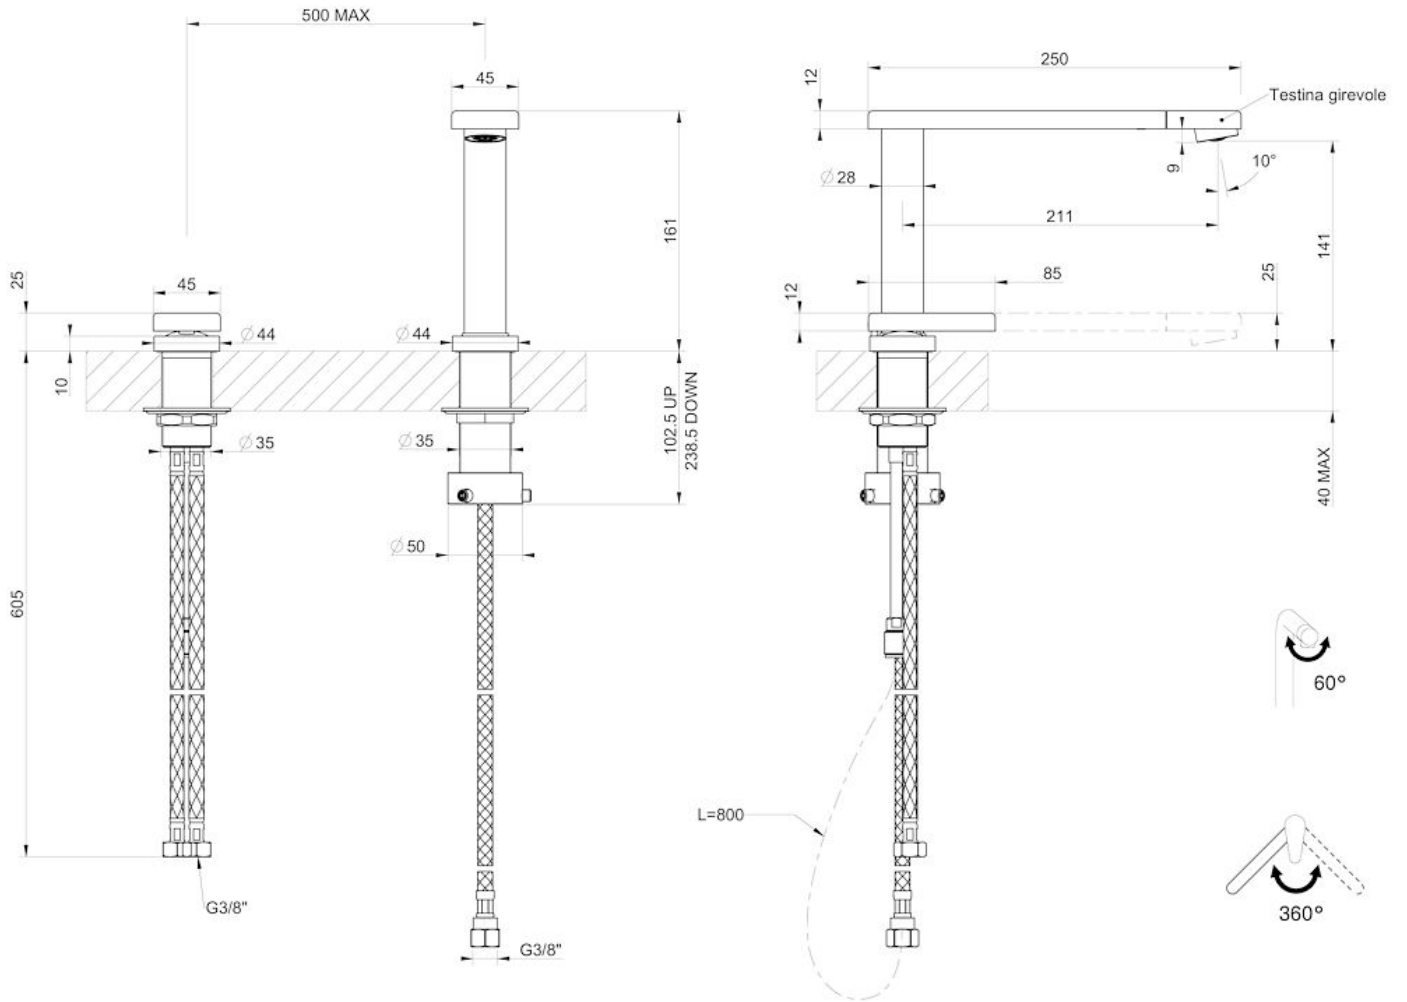

Mitigeur Eclipse

Mitigeurs

Code: 8499 000

CARACTÉRISTIQUES

BEC ESCAMOTABLE

Caractéristique qui permet de prévoir l'évier devant une fenêtre, de façon à profiter de la lumière naturelle.

PLAQUE DE MARQUAGE

Tous les mitigeurs Foster sont équipés d'une plaque de renforcement qui assure une parfaite stabilité sur tout évier.

ROTATION CHEMINÉE

Tous les mitigeurs sont équipés d'un grand angle de rotation. Certains modèles permettent une rotation complète à 360°.

DÉTAILS

Type de mitigeur

Mitigeur à bec pivotant dissimulé, avec télécommande

Matériau

Laiton

Textures

Chrome

Angle de rotation

360°

Base d'appui \varnothing 44 mm

Cartouche À disques céramiques

Distance trous Voir "Dessin d'encastrement"

Double trous Kit nécessaire

Trou mitigeur \varnothing 35 mm

Épaisseur maximale du top 40 mm

DESSINS TECHNIQUES

Eclipse - 8499 000

Installation sheet - Foglio installazione