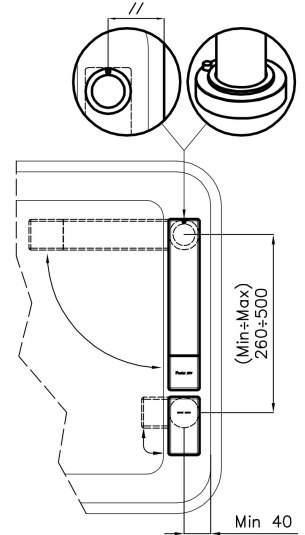

Distance trous Voir "Dessin d'encastrement"

Double trous Kit nécessaire

Trou mitigeur \varnothing 35 mm

Épaisseur maximale du top 40 mm

DESSINS TECHNIQUES

Eclipse - 8499 000

Installation sheet - Foglio installazione

Front side—Mixer tap on the left
 Lato frontale—Miscelatore a sinistra

Right side
 Lato destro

Front side—Mixer tap on the right
 Lato frontale—Miscelatore a destra

GALERIE